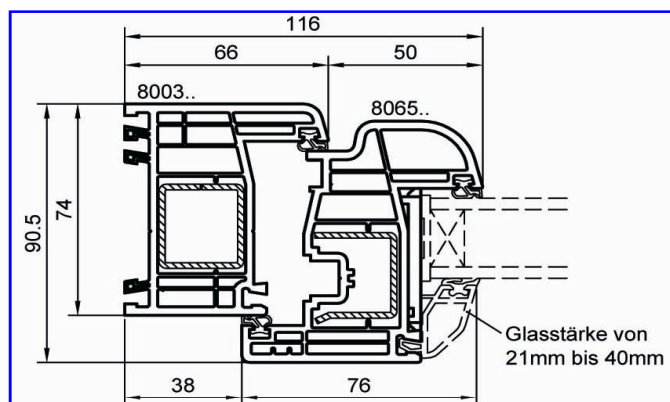

Listino prezzi tipologia wasistas

Sistema s 8000 6 camere spessore TELAIIO 74 mm. / ANTA 85 mm.

Pofili in pvc colore **LEGNO** con guarnizione **NERE**

Ferramenta apertura wasistas cricchetto + delimitatore di chiusura

Vetro 4/15/4 doppia sigillatura

W

TABELLA PREZZI in euro --- Tipologia colore **LEGNO**

	500	600	700	800	900	1000	1100	1200	1300
500	249	254	265	274	283	296	305	315	324
600	271	276	287	295	304	318	327	337	346
700	265	270	281	290	299	312	321	332	345
800	286	290	302	310	319	333	344	357	370
900	299	304	315	324	334	351	364	377	391
1000	311	316	327	336	349	366	380	393	407
1100	324	329	340	352	367	384	399	412	428
1200	330	335	347	360	375	393	408	422	438
1300	340	345	360	374	390	408	424	438	455
1400	349	354	371	385	402	420	437	452	469
1500	358	364	383	398	415	434	451	467	485
1600	370	378	398	412	430	449	467	483	501
1700	380	390	411	426	445	464	483	499	518
1800	394	406	427	443	462	482	501	518	537
1900	405	418	439	455	475	496	516	533	553
2000	426	438	461	477	498	519	539	556	577
2100	436	450	473	490	511	532	553	572	593
2200	450	463	487	504	526	548	569	588	610
2300	461	475	499	517	539	562	584	603	626
2400	471	485	510	528	551	574	597	616	639
2500	483	498	524	542	566	589	613	632	657
2600	478	493	519	539	563	586	610	631	655