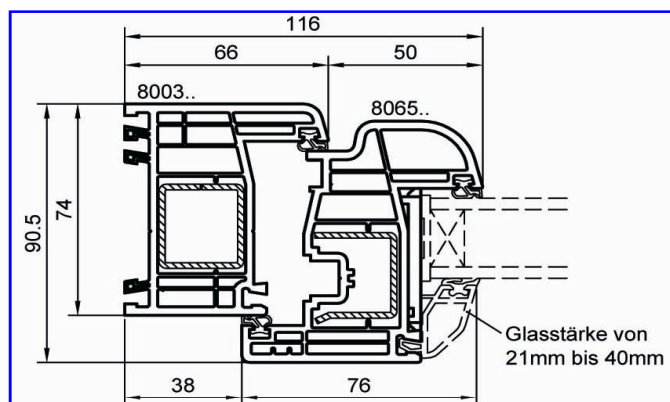

# Listino prezzi tipologia wasistas

Sistema s 8000 6 camere spessore TELAIIO 74 mm. / ANTA 85 mm.

Pofili in pvc colore **LEGNO** con guarnizione **NERE**

Ferramenta apertura wasistas cricchetto + delimitatore di chiusura

Vetro 4/15/4 doppia sigillatura

**W**