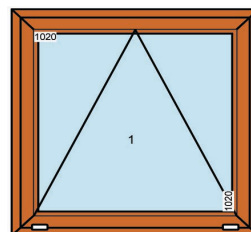

# Listino prezzi tipologia wasistas

Sistema s 8000 6 camere spessore TELAIIO 74 mm. / ANTA 85 mm.

Pofili in pvc colore **LEGNO** con guarnizione **NERE**

Ferramenta apertura wasistas cricchetto + delimitatore di chiusura

Vetro 4/15/4 doppia sigillatura

**W**