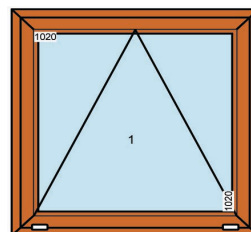

Listino prezzi tipologia wasistas

Sistema s 8000 6 camere spessore TELAIIO 74 mm. / ANTA 85 mm.

Pofili in pvc colore **LEGNO** con guarnizione **NERE**

Ferramenta apertura wasistas cricchetto + delimitatore di chiusura

Vetro 4/15/4 doppia sigillatura

W

TABELLA PREZZI in euro --- Tipologia colore **LEGNO**

	500	600	700	800	900	1000	1100	1200	1300
500	249	254	265	274	283	296	305	315	324
600	271	276	287	295	304	318	327	337	346
700	265	270	281	290	299	312	321	332	345
800	286	290	302	310	319	333	344	357	370
900	299	304	315	324	334	351	364	377	391
1000	311	316	327	336	349	366	380	393	407
1100	324	329	340	352	367	384	399	412	428
1200	330	335	347	360	375	393	408	422	438
1300	340	345	360	374	390	408	424	438	455
1400	349	354	371	385	402	420	437	452	469
1500	358	364	383	398	415	434	451	467	485
1600	370	378	398	412	430	449	467	483	501
1700	380	390	411	426	445	464	483	499	518
1800	394	406	427	443	462	482	501	518	537
1900	405	418	439	455	475	496	516	533	553
2000	426	438	461	477	498	519	539	556	577
2100	436	450	473	490	511	532	553	572	593
2200	450	463	487	504	526	548	569	588	610
2300	461	475	499	517	539	562	584	603	626
2400	471	485	510	528	551	574	597	616	639
2500	483	498	524	542	566	589	613	632	657
2600	478	493	519	539	563	586	610	631	655