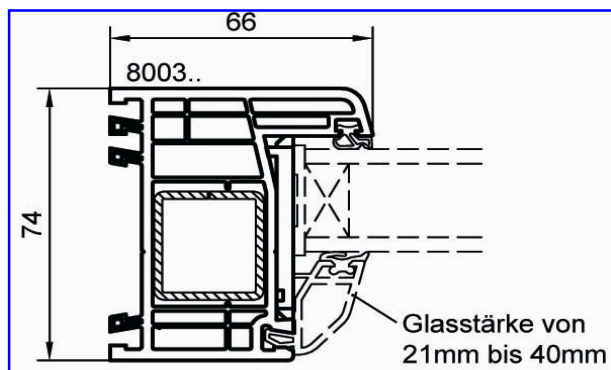

Listino prezzi tipologia fisso

Sistema s 8000 6 camere spessore TELAIIO 74 mm.

Pofili in pvc colore **LEGNO** con guarnizione **NERA**

Vetro 4/15/4 doppia sigillatura

FISSO

TABELLA PREZZI in euro Tipologia colore **LEGNO**