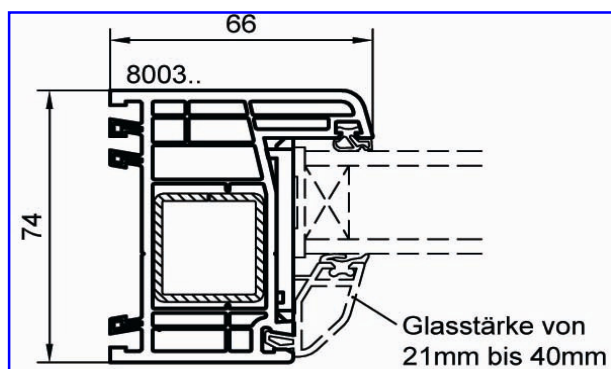

Listino prezzi tipologia fisso

Sistema s 8000 6 camere spessore TELAIO 74 mm.

Pofili in pvc colore **BIANCO** con guarnizione **GRIGIA**

Vetro 4/15/4 doppia sigillatura

FISSO

TABELLA PREZZI in euro Tipologia colore **BIANCO**