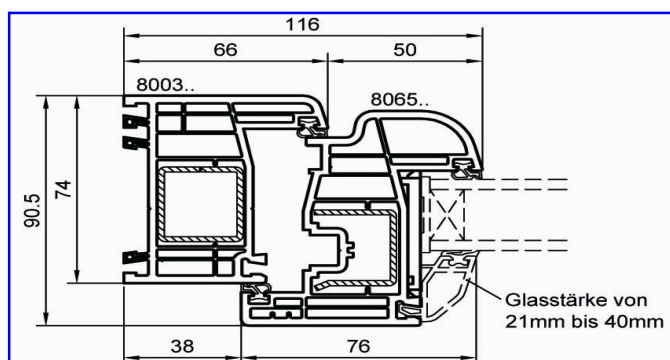

Maniglia alluminio Hoppe varie colorazioni

Vetro 4/15/4 doppia sigillatura

Extra per ante maggiorate da 105 mm. € 300,00

SSPA-DX

SSPA-SX

TABELLA PREZZI in euro Tipologia colore **LEGNO**

	1800	1900	2000	2100	2200	2300	2400	2500	2600	2700	2800	2900	3000	3100	3200	3300	3400
1000	1539	1551	1564	1575	1629	1641	1653	1666	1712	1738	1750	1762	1814	1826	1845	1857	1873
1100	1545	1557	1570	1583	1637	1650	1662	1675	1722	1749	1761	1774	1827	1839	1859	1872	1889
1200	1583	1596	1609	1622	1677	1690	1703	1716	1764	1791	1804	1817	1870	1883	1904	1917	1934
1300	1609	1622	1636	1650	1706	1719	1732	1746	1795	1822	1836	1849	1903	1917	1938	1951	1969
1400	1646	1660	1674	1688	1745	1759	1772	1787	1836	1864	1878	1892	1946	1960	1981	1995	2014
1500	1672	1686	1701	1715	1773	1787	1802	1816	1867	1895	1909	1924	1979	1994	2016	2030	2050
1600	1700	1715	1729	1744	1802	1817	1832	1847	1898	1926	1941	1956	2012	2027	2049	2064	2085
1700	1725	1741	1756	1771	1831	1846	1861	1876	1928	1958	1973	1988	2045	2061	2083	2099	2120
1800	1748	1763	1779	1795	1855	1870	1886	1902	1955	1984	1999	2015	2073	2089	2111	2127	2150
1900	1788	1804	1820	1837	1898	1913	1930	1946	2000	2030	2046	2062	2121	2137	2160	2176	2200
2000	1810	1827	1843	1860	1922	1938	1954	1971	2026	2056	2073	2089	2148	2165	2189	2205	2229
2100	1849	1867	1884	1901	1963	1980	1998	2014	2070	2100	2118	2135	2195	2212	2236	2253	2279
2200	1872	1889	1907	1924	1987	2005	2022	2040	2095	2127	2144	2161	2223	2240	2265	2282	2308
2300	1911	1928	1946	1964	2029	2047	2065	2082	2139	2171	2189	2207	2269	2287	2312	2330	2356
2400	1933	1951	1969	1988	2052	2071	2089	2107	2165	2197	2215	2234	2296	2315	2340	2358	2385
2500	1976	1995	2014	2033	2099	2117	2136	2155	2213	2246	2265	2284	2348	2367	2392	2411	2439
2600	1999	2018	2037	2056	2123	2142	2161	2180	2240	2272	2291	2310	2375	2394	2421	2440	2468