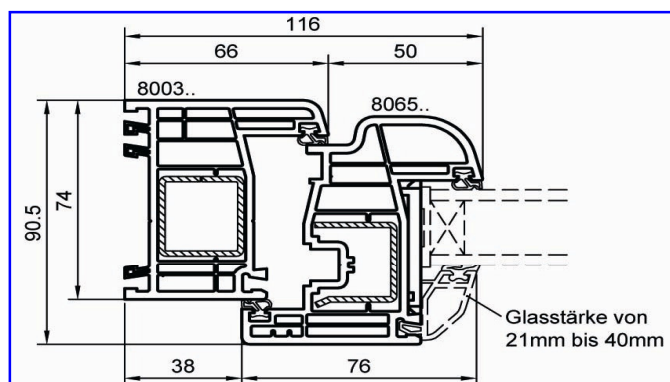

Listino prezzi scorrevole/specchiatura fissa

Sistema s 8000 6 camere spessore TELAIO 74 mm. / ANTA 85 mm.

Pofili in pvc colore **LEGNO** con guarnizione **NERA**

Ferramenta apertura scorrevole con anta ribalta

Maniglia alluminio Hoppe varie colorazioni

Vetro 4/15/4 doppia sigillatura

Extra per anta mggiorata da 105 mm. € 150,00

SSPF-DX