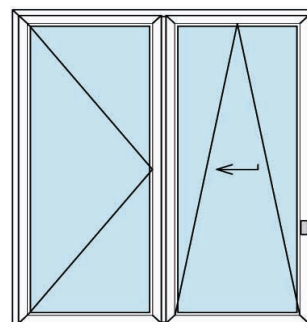

Listino prezzi scorrevole/specchiatura apribile

Sistema s 8000 6 camere spessore TELAIO 74 mm. / ANTA 85 mm.

Pofili in pvc colore **BIANCO** con guarnizione **GRIGIA**

Ferramenta apertura scorrevole con anta ribalta

Maniglia alluminio Hoppe varie colorazioni

Vetro 4/15/4 doppia sigillatura

Extra per ante maggiorate da 150mm. € 240,00

SSPA-DX