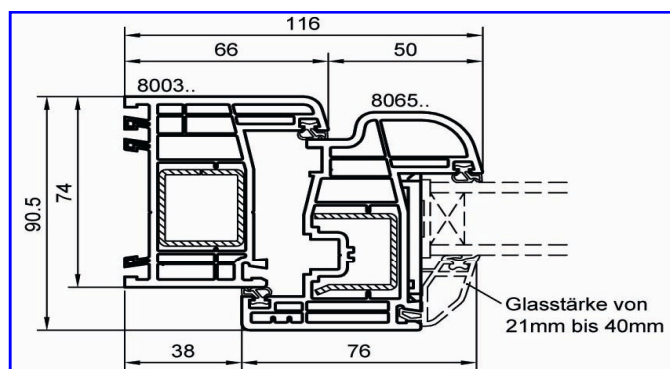

Listino prezzi scorrevole/specchiatura apribile

Sistema s 8000 6 camere spessore TELAIO 74 mm. / ANTA 85 mm.

Pofili in pvc colore **BIANCO** con guarnizione **GRIGIA**

Ferramenta apertura scorrevole con anta ribalta

Maniglia alluminio Hoppe varie colorazioni

Vetro 4/15/4 doppia sigillatura

Extra per ante maggiorate da 150mm. € 240,00

SSPA-DX