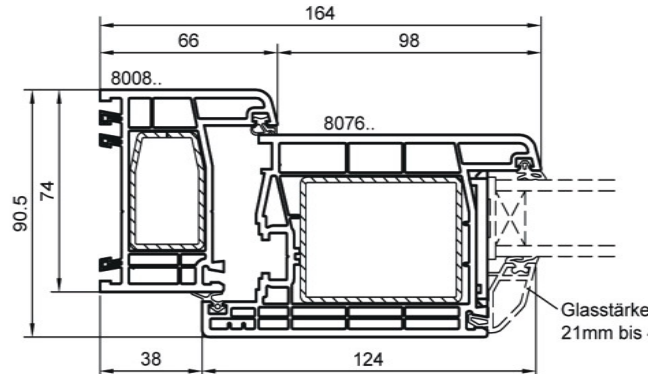

Listino Prezzi Tipologia portoncino colore legno

Sistema s 8000 6 camere spessore TELAIIO 74 mm. / ANTA 74 mm.

Pofili in pvc colore **LEGNO** con guarnizione **NERA**

Ferramenta apertura anta con serratura securtop

Maniglia e maniglioni esclusi

Spessore pannello bugnato 24 mm.

PORTONCINO 1 ANTA	€ 1.580,00
PORTONCINO 1 ANTA + SFERICO	€ 1.700,00
PORTONCINO 2 ANTE	€ 1.920,00
PORTONCINO 2 ANTE + SFERICO	€ 2.040,00
PORTONCINO 2 ANTE	€ 2.340,00
PORTONCINO 2 ANTE + SFERICO	€ 2.440,00

DIMENSIONI PANNELLO PRINCIPALE 900*2200
DIMENSIONI PANNELLO SECONDARIO 500*2200
