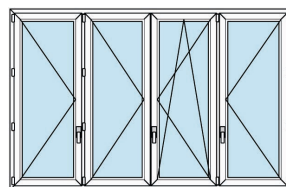

Listino prezzi tipologia 4 ante

Sistema s 8000 6 camere spessore TELAIO 74 mm. / ANTA 85 mm.

Pofili in pvc colore **BIANCO** con guarnizione **GRIGIE**

Ferramenta apertura anta ribalta antifrazione standard

Maniglia alluminio Hoppe varie colorazioni

Vetro 4/15/4 doppia sigillatura

F4-CDX