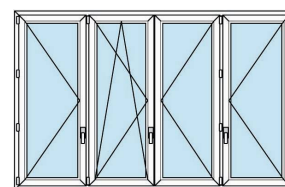

Listino prezzi tipologia 4 ante

Sistema s 8000 6 camere spessore TELAIO 74 mm. / ANTA 85 mm.

Pofili in pvc colore **BIANCO** con guarnizione **GRIGIE**

Ferramenta apertura anta ribalta antifrazione standard

Maniglia alluminio Hoppe varie colorazioni

Vetro 4/15/4 doppia sigillatura

F4-CSX

TABELLA PREZZI in euro --- Tipologia colore **BIANCO**