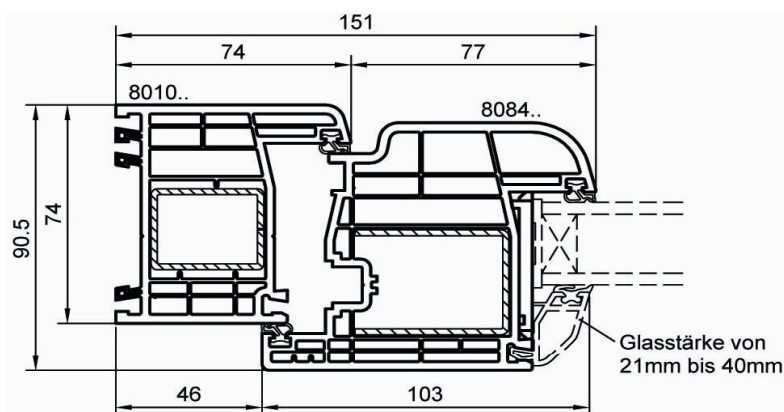

Listino prezzi tipologia 2 ante serratura/sferico

Sistema s 8000 6 camere spessore TELAIO 74 mm. / ANTA 85 mm.

Pofili in pvc colore **LEGNO** con guarnizione **NERA**

Ferramenta apertura con serratura passante

Maniglia alluminio Hoppe varie colorazioni

Vetro 4/15/4 doppia sigillatura

PFSS2-DX

PFSS2-SX

TABELLA PREZZI in euro Tipologia colore **LEGNO**

	900	1000	1100	1200	1300	1400	1500	1600	1700	1800	1900	2000
1900	968	982	995	1012	1030	1050	1075	1093	1112	1132	1157	1177
2000	984	998	1012	1032	1051	1070	1096	1115	1135	1157	1183	1204
2100	1001	1014	1031	1051	1071	1091	1117	1136	1157	1178	1206	1227
2200	1017	1031	1053	1073	1093	1113	1141	1163	1184	1207	1235	1258
2300	1033	1047	1072	1092	1113	1134	1162	1184	1207	1229	1258	1281
2400	1050	1064	1091	1112	1133	1155	1186	1209	1232	1255	1285	1308
2500	1066	1082	1110	1132	1153	1175	1207	1230	1253	1277	1307	1331
2600	1083	1100	1130	1152	1174	1199	1231	1255	1278	1303	1334	1358