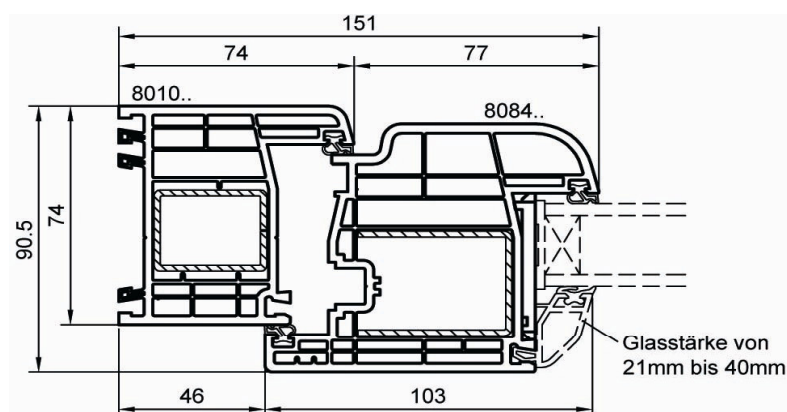

Listino prezzi tipologia 2 ante serratura

Sistema s 8000 6 camere spessore TELAIIO 74 mm. / ANTA 85 mm.

Pofili in pvc colore **BIANCO** con guarnizione **GRIGIA**

Ferramenta apertura con serratura passante

Maniglia alluminio Hoppe varie colorazioni

Vetro 4/15/4 doppia sigillatura

PSER2-DX

PSER2-SX

TABELLA PREZZI in euro Tipologia colore **BIANCO**

	900	1000	1100	1200	1300	1400	1500	1600	1700	1800
1800	700	708	723	738	753	767	789	804	819	834
1900	766	774	794	809	824	840	862	878	893	908
2000	778	787	809	825	841	856	880	895	911	927
2100	793	805	829	845	861	877	902	918	934	950
2200	810	823	848	865	881	898	923	939	955	972
2300	825	842	867	884	902	919	944	961	978	996
2400	856	874	901	918	935	953	979	996	1014	1032
2500	874	892	919	937	956	973	1001	1019	1037	1055
2600	891	909	937	956	974	992	1020	1038	1057	1075