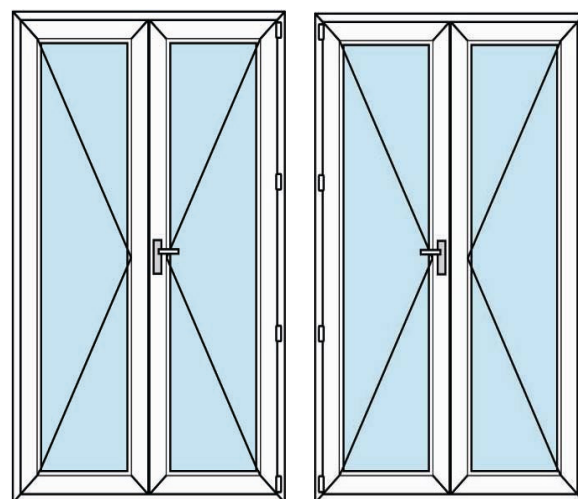

Listino prezzi tipologia 2 ante serratura

Sistema s 8000 6 camere spessore TELAIIO 74 mm. / ANTA 85 mm.

Pofili in pvc colore **BIANCO** con guarnizione **GRIGIA**

Ferramenta apertura con serratura passante

Maniglia alluminio Hoppe varie colorazioni

Vetro 4/15/4 doppia sigillatura

PSER2-DX

PSER2-SX

TABELLA PREZZI in euro Tipologia colore **BIANCO**

	900	1000	1100	1200	1300	1400	1500	1600	1700	1800
1800	700	708	723	738	753	767	789	804	819	834
1900	766	774	794	809	824	840	862	878	893	908
2000	778	787	809	825	841	856	880	895	911	927
2100	793	805	829	845	861	877	902	918	934	950
2200	810	823	848	865	881	898	923	939	955	972
2300	825	842	867	884	902	919	944	961	978	996
2400	856	874	901	918	935	953	979	996	1014	1032
2500	874	892	919	937	956	973	1001	1019	1037	1055
2600	891	909	937	956	974	992	1020	1038	1057	1075