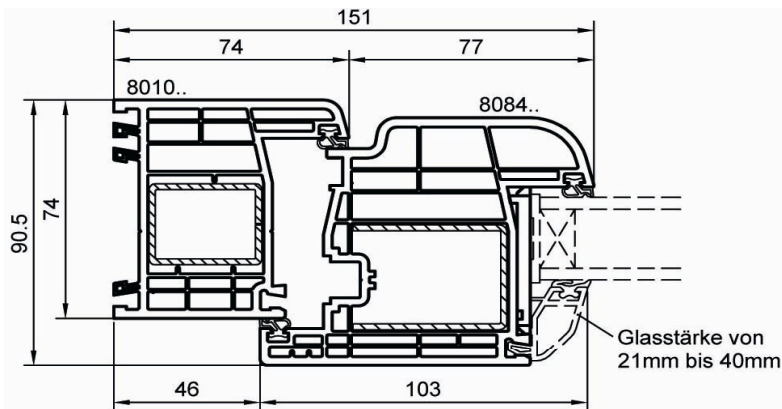

Listino prezzi tipologia 2 ante serratura/sferico

Sistema s 8000 6 camere spessore TELAIIO 74 mm. / ANTA 85 mm.

Pofili in pvc colore **BIANCO** con guarnizione **GRIGIA**

Ferramenta apertura con serratura passante

Maniglia alluminio Hoppe varie colorazioni

Vetro 4/15/4 doppia sigillatura

PSERS2-DX

PSERS2-SX

TABELLA PREZZI in euro Tipologia colore **BIANCO**

	900	1000	1100	1200	1300	1400	1500	1600	1700	1800	1900	2000
1900	878	889	900	914	930	946	968	985	1001	1017	1040	1057
2000	891	902	913	930	947	963	986	1003	1020	1039	1063	1081
2100	904	915	929	946	963	980	1003	1020	1038	1057	1081	1100
2200	917	928	947	964	981	999	1024	1043	1062	1082	1108	1127
2300	929	940	962	980	998	1016	1041	1061	1081	1100	1126	1147
2400	942	953	978	996	1014	1034	1062	1082	1102	1123	1149	1171
2500	955	968	994	1012	1031	1051	1079	1100	1120	1141	1169	1190
2600	968	983	1009	1028	1048	1070	1099	1120	1141	1163	1192	1213