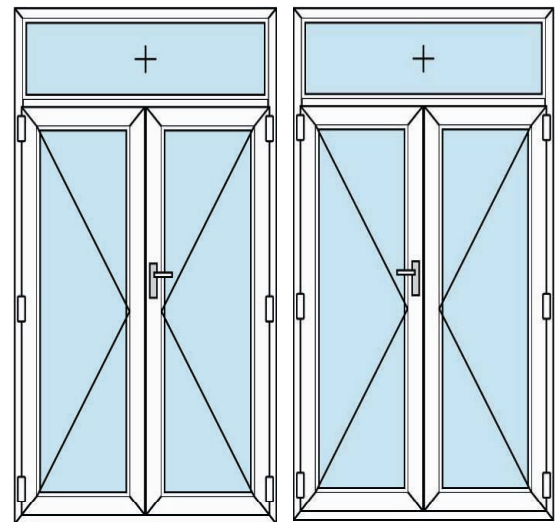

Listino prezzi tipologia 2 ante serratura/sferico

Sistema s 8000 6 camere spessore TELAIIO 74 mm. / ANTA 85 mm.

Pofili in pvc colore **BIANCO** con guarnizione **GRIGIA**

Ferramenta apertura con serratura passante

Maniglia alluminio Hoppe varie colorazioni

Vetro 4/15/4 doppia sigillatura

PSERS2-DX

PSERS2-SX

TABELLA PREZZI in euro Tipologia colore **BIANCO**

	900	1000	1100	1200	1300	1400	1500	1600	1700	1800	1900	2000
1900	878	889	900	914	930	946	968	985	1001	1017	1040	1057
2000	891	902	913	930	947	963	986	1003	1020	1039	1063	1081
2100	904	915	929	946	963	980	1003	1020	1038	1057	1081	1100
2200	917	928	947	964	981	999	1024	1043	1062	1082	1108	1127
2300	929	940	962	980	998	1016	1041	1061	1081	1100	1126	1147
2400	942	953	978	996	1014	1034	1062	1082	1102	1123	1149	1171
2500	955	968	994	1012	1031	1051	1079	1100	1120	1141	1169	1190
2600	968	983	1009	1028	1048	1070	1099	1120	1141	1163	1192	1213