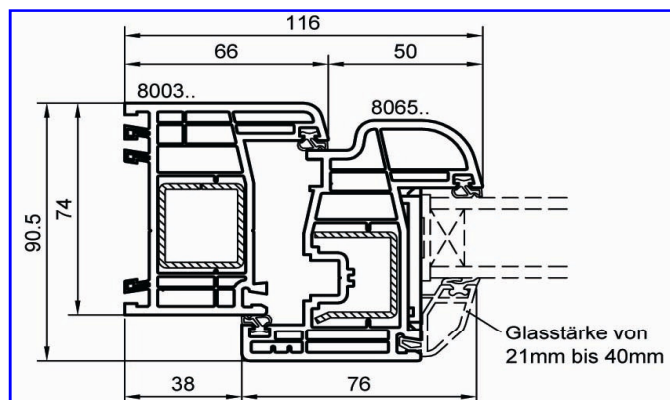

Listino prezzi tipologia 2 ante sferico

Sistema s 8000 6 camere spessore TELAIIO 74 mm. / ANTA 85 mm.

Pofili in pvc colore **BIANCO** con guarnizione **GRIGIA**

Ferramenta apertura anta ribalta antifrazione standard

Maniglia alluminio Hoppe varie colorazioni

Vetro 4/15/4 doppia sigillatura

FS2-DX