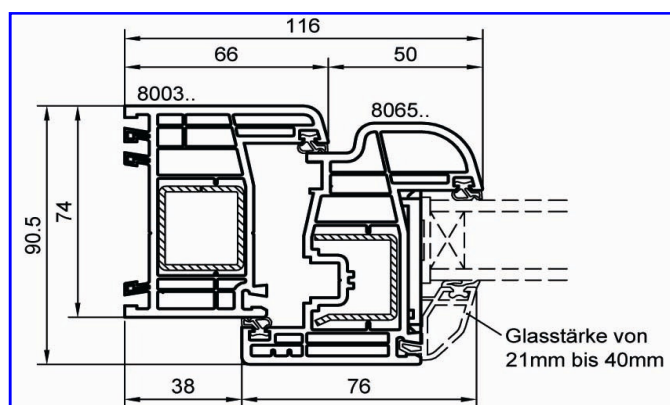

# Listino prezzi tipologia 1 anta con sferico

Sistema s 8000 6 camere spessore TELAIIO 74 mm. / ANTA 85 mm.

Pofili in pvc colore **LEGNO** con guarnizione **NERA**

Ferramenta apertura anta ribalta antifrazione standard

Maniglia alluminio Hoppe varie colorazioni

Vetro 4/15/4 doppia sigillatura

**FS1-DX**

**FS1-SX**

**PFS1-DX**

**PFS1-SX**