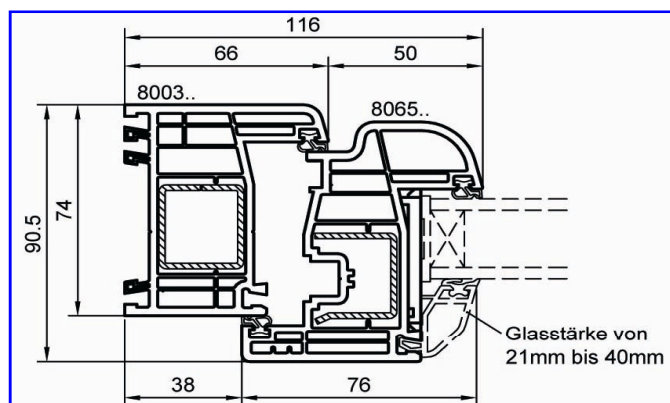

Listino prezzi tipologia 1 anta con sferico

Sistema s 8000 6 camere spessore TELAIO 74 mm. / ANTA 85 mm.

Pofili in pvc colore **BIANCO** con guarnizione **GRIGIA**

Ferramenta apertura anta ribalta antifrazione standard

Maniglia alluminio Hoppe varie colorazioni

Vetro 4/15/4 doppia sigillatura

FS1-DX

FS1-SX

PFS1-DX

PFS1-SX

TABELLA PREZZI in euro Tipologia colore **BIANCO**

	500	600	700	800	900	1000	1100	1200
900	340	345	357	366	376	389	401	415
1000	347	353	364	374	384	401	415	429
1100	360	366	378	387	401	418	432	446
1200	366	371	383	394	409	426	441	455
1300	375	381	393	406	421	439	455	469
1400	383	388	402	416	432	450	466	481
1500	375	380	396	410	427	445	462	477
1600	381	387	405	419	436	455	472	488
1700	388	395	415	430	447	467	485	501
1800	394	403	423	439	457	477	495	511
1900	402	412	433	449	468	488	506	523
2000	408	420	442	458	477	498	517	534
2100	416	429	450	467	487	508	527	545
2200	445	458	480	497	518	539	559	577
2300	454	467	490	508	529	550	571	590
2400	462	475	499	517	538	560	582	600
2500	471	485	509	527	549	571	593	612
2600	479	493	518	536	559	581	604	623