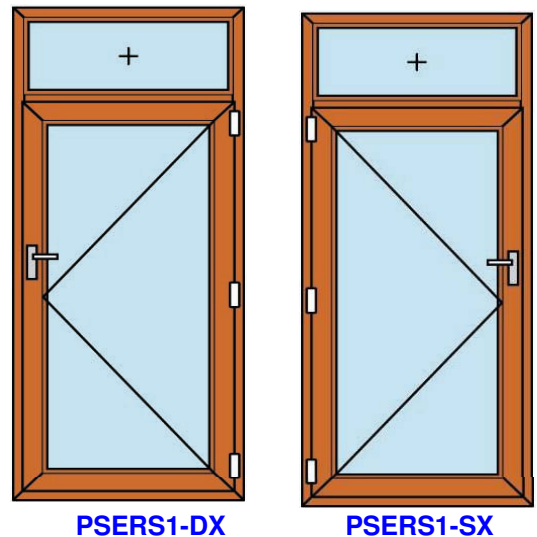

# Listino prezzi tipologia 1 anta serratura sferico

Sistema s 8000 6 camere spessore TELAIIO 74 mm. / ANTA 85 mm.

Pofili in pvc colore **LEGNO** con guarnizione **NERO**

Ferramenta apertura con serratura passante

Maniglia alluminio Hoppe varie colorazioni

Vetro 4/15/4 doppia sigillatura