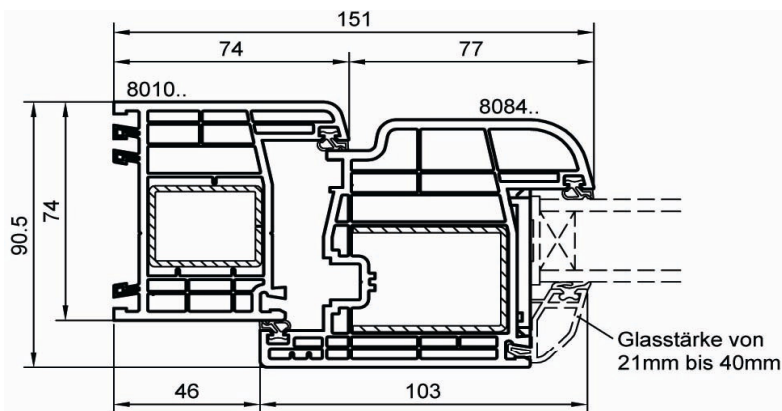

# Listino prezzi tipologia 1 anta serratura sferico

Sistema s 8000 6 camere spessore TELAIIO 74 mm. / ANTA 85 mm.

Pofili in pvc colore **LEGNO** con guarnizione **NERO**

Ferramenta apertura con serratura passante

Maniglia alluminio Hoppe varie colorazioni

Vetro 4/15/4 doppia sigillatura