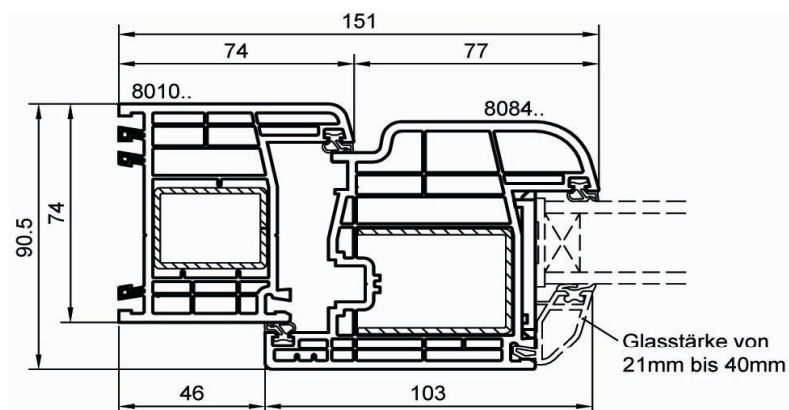

# Listino prezzi tipologia 1 anta serratura

Sistema s 8000 6 camere spessore TELAIIO 74 mm. / ANTA 85 mm.

Pofili in pvc colore **BIANCO** con guarnizione **GRIGIA**

Ferramenta apertura con serratura passante

Maniglia alluminio Hoppe varie colorazioni

Vetro 4/15/4 doppia sigillatura

PSER1-DX

PSER1-SX

## TABELLA PREZZI in euro Tipologia colore **BIANCO**

	600	650	700	750	800	850	900	950	1000	1050	1100	1150	1200	1250	1300
1900	488	496	507	515	522	530	541	549	567	574	586	593	601	610	621
2000	496	504	516	524	532	539	551	559	577	585	597	604	612	621	633
2100	507	515	527	535	543	551	564	572	590	598	610	618	626	636	648
2200	518	526	539	547	555	563	576	584	603	611	623	632	640	650	662
2300	528	537	550	559	567	575	589	597	616	624	637	646	654	664	677
2400	549	558	571	580	588	597	611	619	638	647	660	669	678	688	701
2500	560	569	582	591	600	609	623	632	651	660	674	683	692	702	716
2600	570	579	594	603	612	621	635	644	663	673	687	696	705	715	730