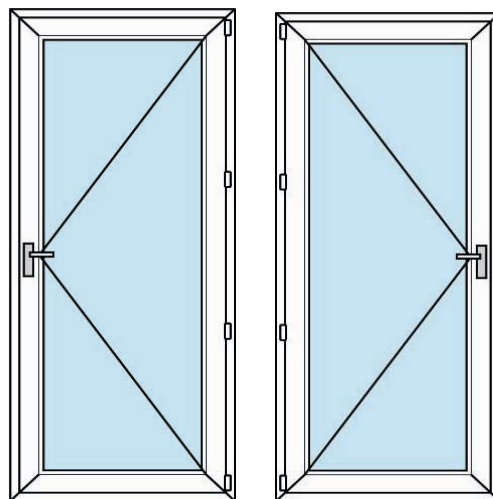

# Listino prezzi tipologia 1 anta serratura

Sistema s 8000 6 camere spessore TELAIIO 74 mm. / ANTA 85 mm.

Pofili in pvc colore **BIANCO** con guarnizione **GRIGIA**

Ferramenta apertura con serratura passante

Maniglia alluminio Hoppe varie colorazioni

Vetro 4/15/4 doppia sigillatura

PSER1-DX

PSER1-SX