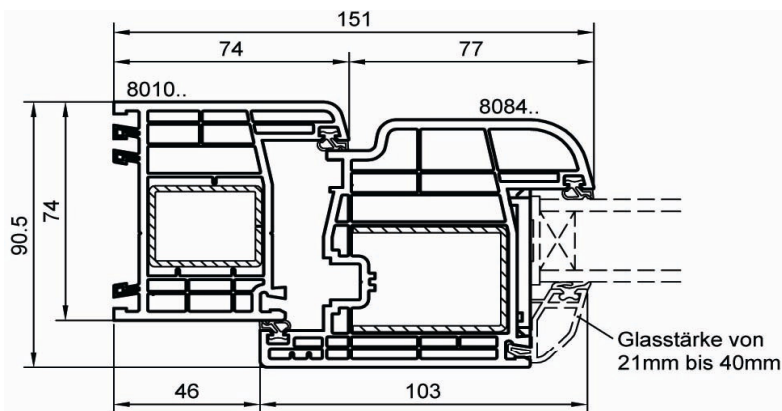

Listino prezzi tipologia 1 anta serratura sferico

Sistema s 8000 6 camere spessore TELAIIO 74 mm. / ANTA 85 mm.

Pofili in pvc colore **BIANCO** con guarnizione **GRIGIA**

Ferramenta apertura con serratura passante

Maniglia alluminio Hoppe varie colorazioni

Vetro 4/15/4 doppia sigillatura

TABELLA PREZZI in euro Tipologia colore **BIANCO**

	700	800	900	1000	1100	1200
1800	604	620	639	655	673	689
1900	614	630	649	666	685	701
2000	623	640	660	676	696	712
2100	633	650	670	687	707	724
2200	643	661	682	699	720	738
2300	653	671	692	710	731	749
2400	662	681	702	720	743	761
2500	672	690	713	731	753	772
2600	681	700	723	742	765	784