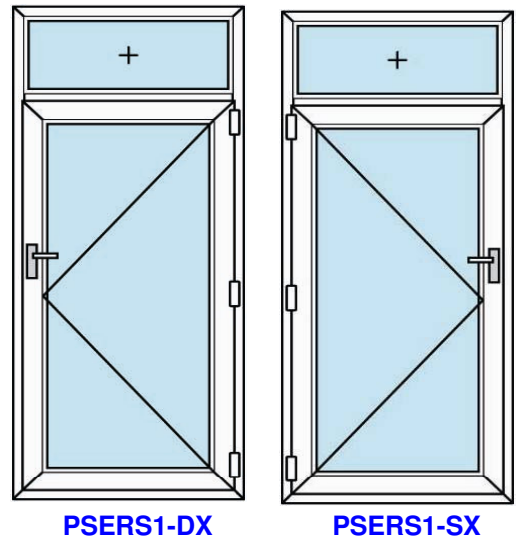

Listino prezzi tipologia 1 anta serratura sferico

Sistema s 8000 6 camere spessore TELAIIO 74 mm. / ANTA 85 mm.

Pofili in pvc colore **BIANCO** con guarnizione **GRIGIA**

Ferramenta apertura con serratura passante

Maniglia alluminio Hoppe varie colorazioni

Vetro 4/15/4 doppia sigillatura

TABELLA PREZZI in euro Tipologia colore **BIANCO**

	700	800	900	1000	1100	1200
1800	604	620	639	655	673	689
1900	614	630	649	666	685	701
2000	623	640	660	676	696	712
2100	633	650	670	687	707	724
2200	643	661	682	699	720	738
2300	653	671	692	710	731	749
2400	662	681	702	720	743	761
2500	672	690	713	731	753	772
2600	681	700	723	742	765	784